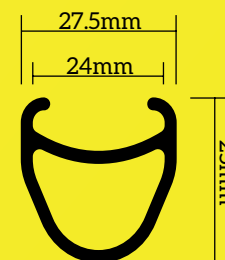

CARBONO

Peso: 1625gr

Cubos: X2 PRO

ESTRADA

PROTOTYPE R

ALUMÍNIO

Peso: 1695gr

Cubos: X2R PRO

PROTOTYPE M

ALUMÍNIO

Peso: 1980gr

Cubos: FSL

GRAVEL

PROTOTYPE G

ALUMÍNIO

Peso: 1815gr

Cubos: GR

SEM ODM SEM ODM SEM ODM SEM ODM SEM ODM SEM ODM SEM ODM SEM ODM SEM ODM SEM ODM