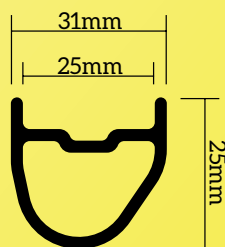

CARBONO

Peso: 1625gr

Cubos: X2 PRO

ESTRADA

PROTOTYPE R

ALUMÍNIO

Peso: 1695gr

Cubos: X2R PRO

PROTOTYPE M

ALUMÍNIO

Peso: 1980gr

Cubos: FSL

GRAVEL

PROTOTYPE G

ALUMÍNIO

Peso: 1815gr