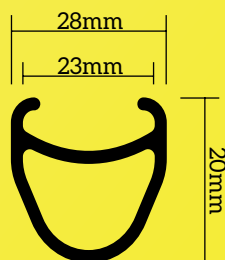

CARBONO

Peso: 1625gr

Cubos: X2 PRO

ESTRADA

PROTOTYPE R

ALUMÍNIO

Peso: 1695gr

Cubos: X2R PRO

PROTOTYPE M

ALUMÍNIO

Peso: 1980gr

Cubos: FSL

GRAVEL

PROTOTYPE G

ALUMÍNIO

Peso: 1815gr