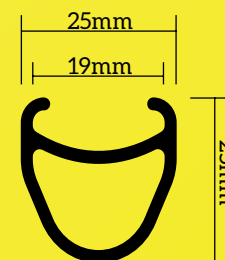

CARBONO

Peso: 1625gr

Cubos: X2 PRO

ESTRADA

PROTOTYPE R

ALUMÍNIO

Peso: 1695gr

Cubos: X2R PRO

PROTOTYPE M

ALUMÍNIO

Peso: 1980gr

Cubos: FSL

GRAVEL

PROTOTYPE G

ALUMÍNIO

Peso: 1815gr